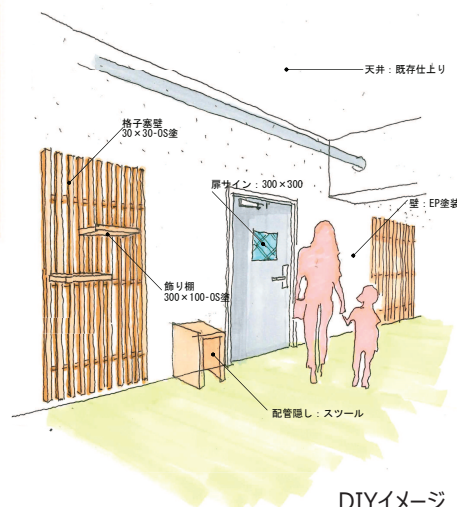

困難を抱える女性や母子に安心とつながりを感じる「住まい」を！

六甲ウイメンズハウス Project

ボランティア募集！

住宅取得が困難なシングルマザー、若年女性、外国人留学生や学生が「ここにしか住めない」ではなく「ここに住みたい」としてもらえる住まい【六甲ウイメンズハウス】のリノベーションが始まりました。2024年6月完成にむけてDIYボランティアを募集いたします。ご協力をよろしくお願いいたします。

2024年1～2月の土曜日・日曜日

(詳細は下記をご確認ください)

主な作業内容

- ① 廊下・天井の塗装 (ペンキ塗り)
- ② 玄関扉仕上げ工事
- ③ チョークボード、掲示板製作 (ワークショップ)

DIYイメージ

作業予定スケジュール	1月						2月							
	13	14	20	21	27	28	3	4	10	11	17	18	24	25
4階塗装等														
3階塗装等														
玄関扉仕上げ														
チョークボード等														
扉・サイン計画等														