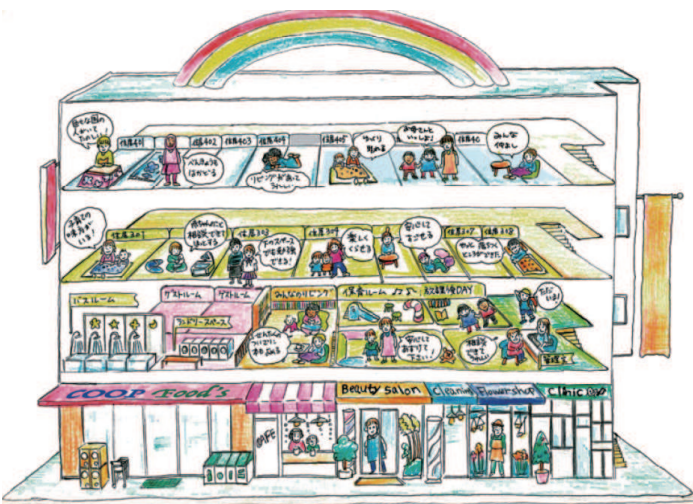

六甲ウイメンズハウスのイメージ

【集合場所】 コープ鶴甲店1階 (神戸市灘区鶴甲4-7-2)

①JR六甲道駅よりバスで14分 16系統六甲ケーブル下行 鶴甲4丁目バス停

②阪神御影駅よりバスで30分 16系統六甲ケーブル下行 鶴甲4丁目バス停

※駐車場: 六甲ケーブル駅前にコインパーキングがあります(徒歩6~7分)