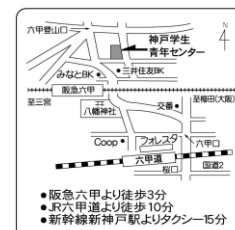

見学(一回のみ)していただけます。

問い合わせ先：(財)神戸学生青年センター朝鮮語・韓国語講座

〒657-0064 神戸市灘区山田町3-1-1

TEL078-851-2760/FAX078-821-5878

E-mail: info@ksyc.jp

- 阪急六甲より徒歩3分
- JR六甲道より徒歩10分
- 新幹線神戸駅よりタクシー15分