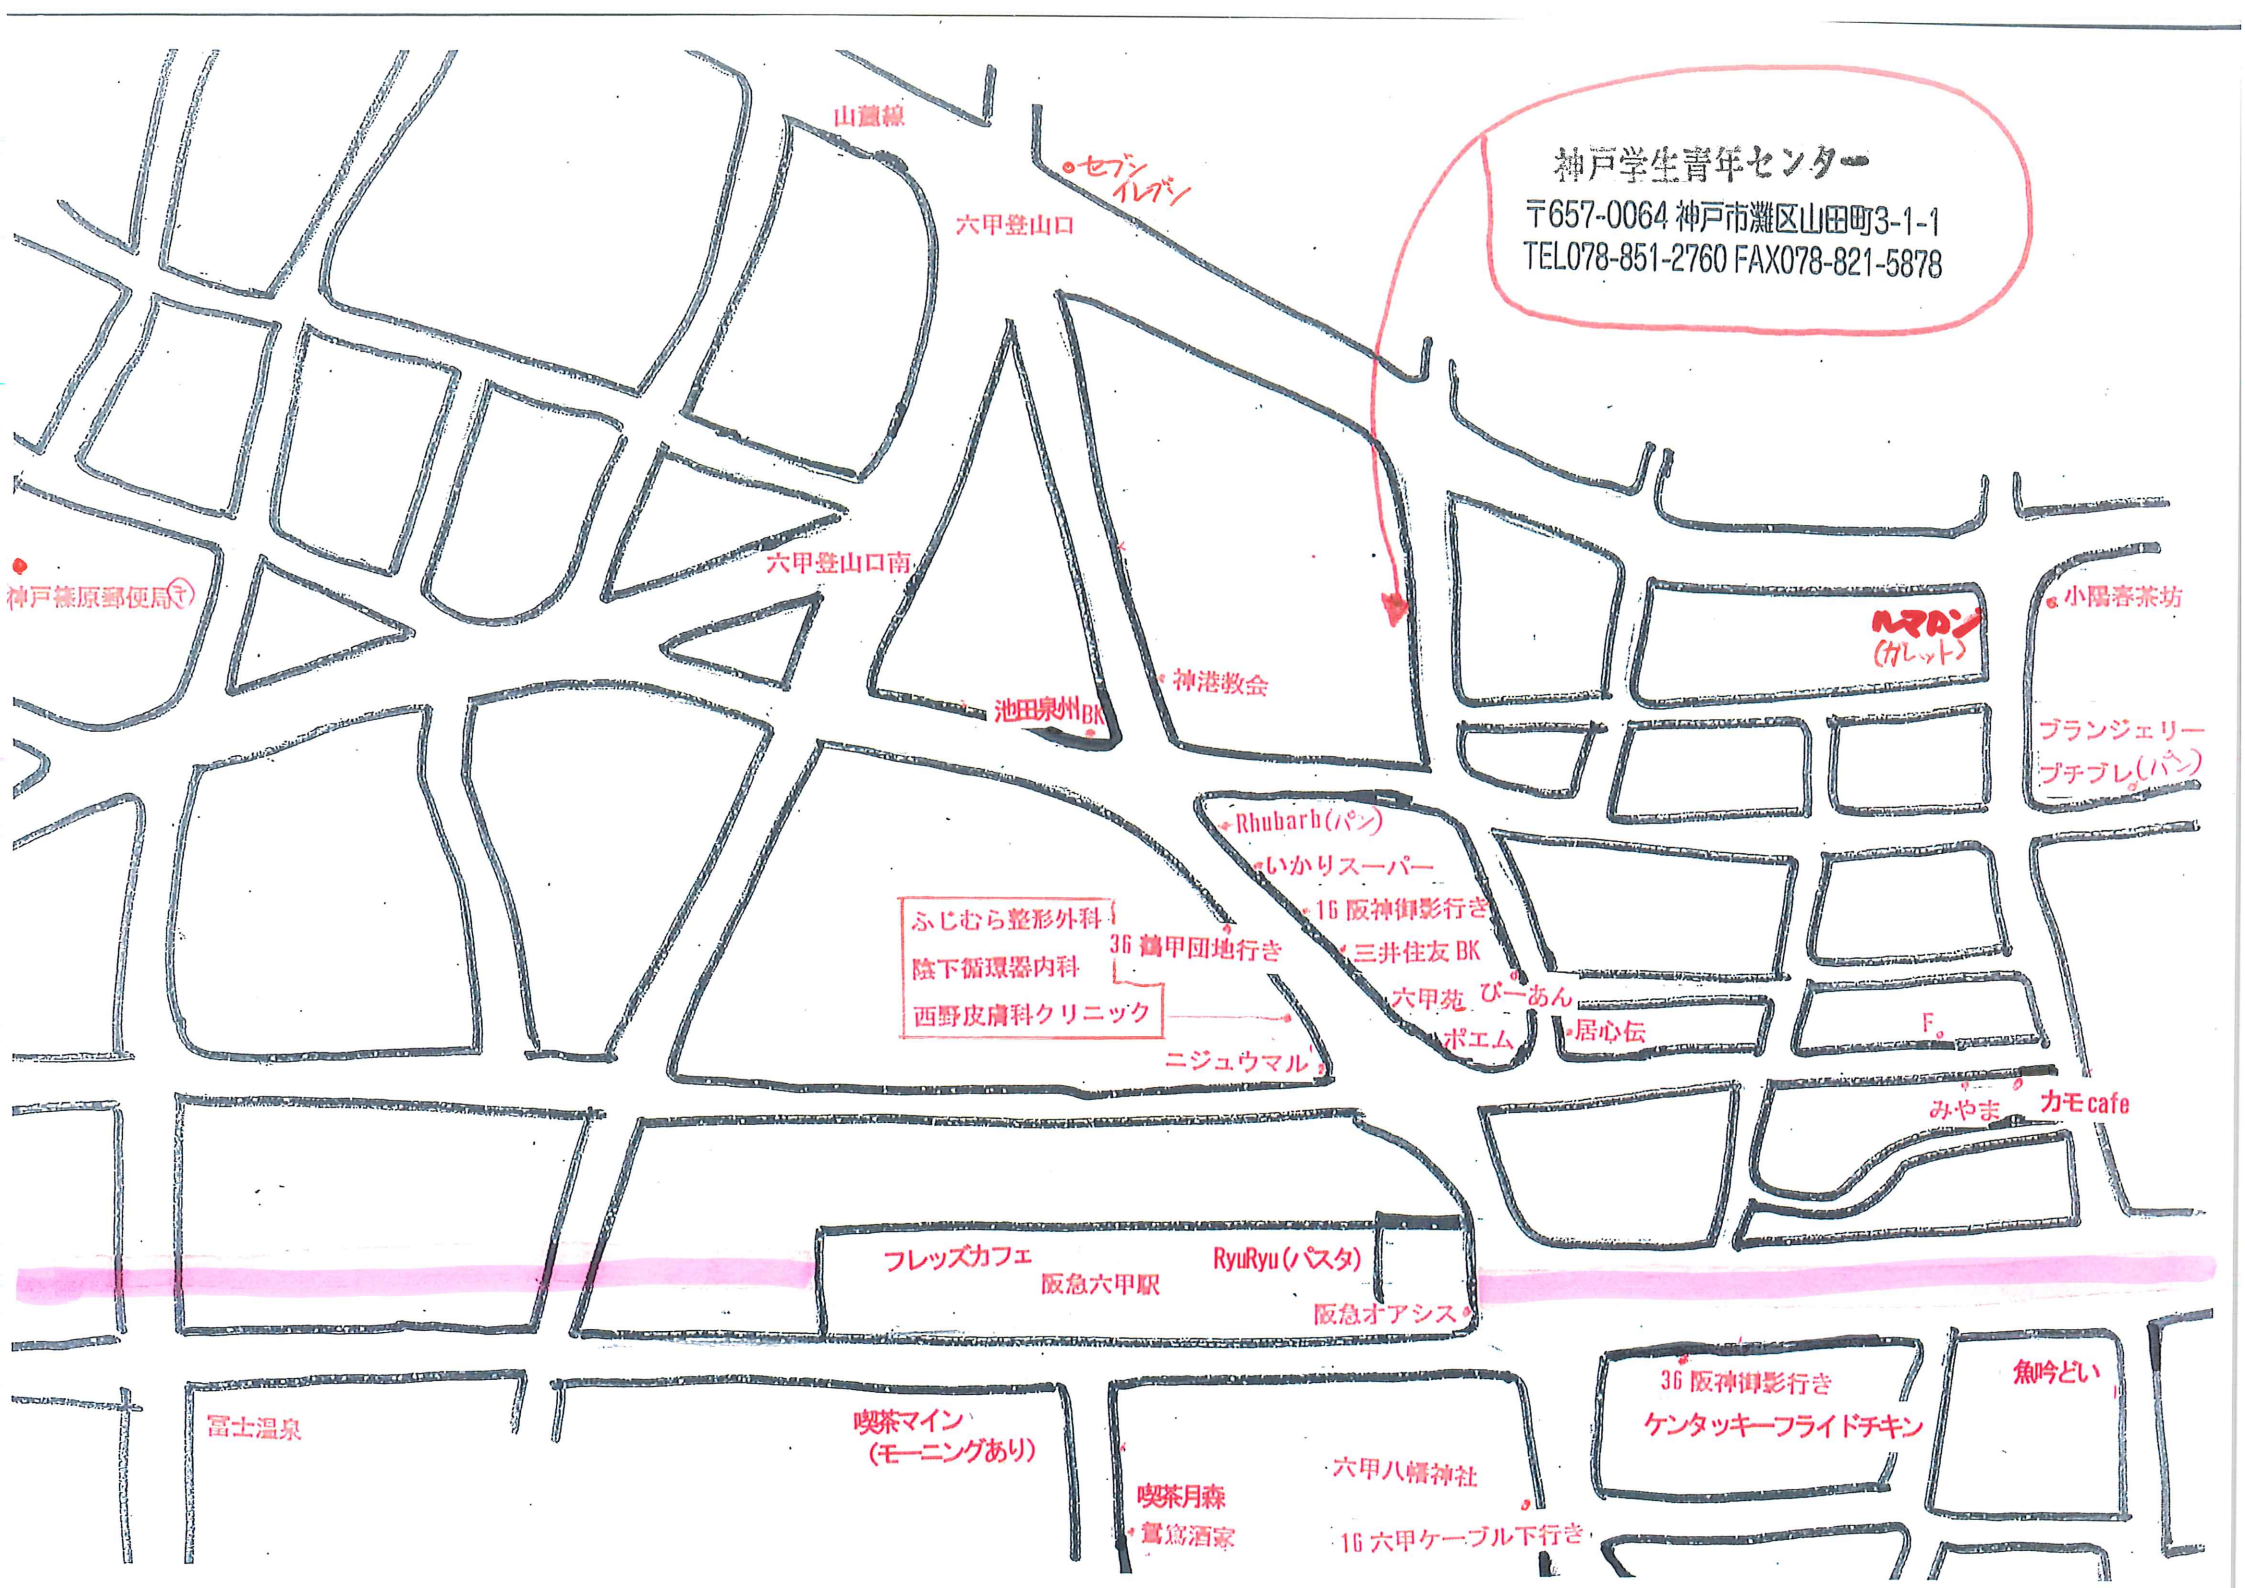

神戸学生青年センター

〒657-0064 神戸市灘区山田町3-1-1
TEL078-851-2760 FAX078-821-5878

山麓線

六甲登山口

セブンイレブン

六甲登山口南

神戸篠原郵便局

池田泉州BK

神港教会

ルマン (カレー)

小陽春茶坊

ブランジェリー
プチプレ(パン)

Rhubarb(パン)

いかりスーパー

16 阪神御影行き

三井住友BK

六甲苑 ぴーあん

ポエム

居心伝

F.

みやま カモ cafe

ふじむら整形外科

陰下循環器内科

西野皮膚科クリニック

36 鶴甲団地行き

ニジュウマル

フレッズカフェ

阪急六甲駅

RyuRyu(パスタ)

阪急オアシス

富士温泉

喫茶メイン
(モーニングあり)

喫茶月森

鷺鷥酒家

六甲八幡神社

16 六甲ケーブル下行き

36 阪神御影行き

ケンタッキーフライドチキン

魚吟どい